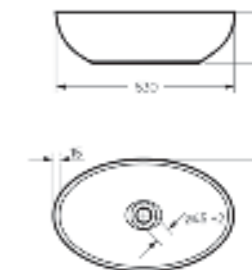

Возможные варианты цвета под заказ. Глянцевая глазурь.

Артикул: WB.CT/Ringo/53-N/WHT.G

на столешницу

на тумбу для накладных умывальников

Накладной умывальник RINGO SLIM

Ш 532 Г 333 В 152 мм / Вес брутто 9.73 кг