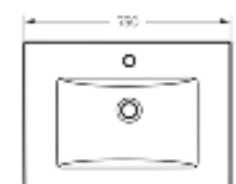

Мебельный умывальник
QUADRO 75

Ш 750 Г 462 В 193 мм / Вес брутто 22.47 кг

Артикул: WB.FN/Quadro/75-C/WHT.G

на тумбу

Мебельный умывальник
QUADRO 90

Ш 900 Г 475 В 189 мм / Вес брутто 19.53 кг

Артикул: WB.FN/Quadro/90-C/WHT.G