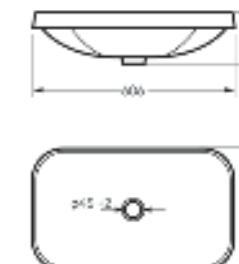

Умывальник врезной Infinity Inside

Умывальник врезной
INFINITY INSIDE

Ш 606 Г 363 В 146 мм / Вес брутто 8,43 кг

Артикул: WB.IN/Infinity/60-N/WHT.G

врезной

Коллекция

Art

Элегантный минимализм