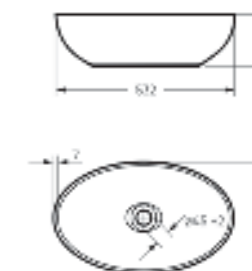

Накладной умывальник RINGO SLIM

Ш 532 Г 333 В 152 мм / Вес брутто 9.73 кг

Возможные варианты цвета под заказ. Матовая глазурь.

Артикул: WB.CT/Ringo/53-N.Slim/WHT.G

на столешницу

на тумбу для накладных умывальников

Накладной умывальник Ringo