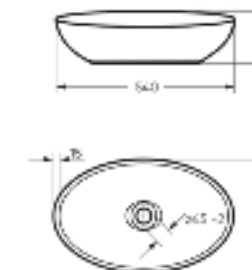

Накладной умывальник RINGO CUT

Ш 540 Г 345 В 147 мм / Вес брутто 10 кг

Возможные варианты цвета под заказ. Глянцевая глазурь.

Артикул: WB.CT/Ringo/54-N.Cut/WHT.G

на столешницу

на тумбу для накладных умывальников