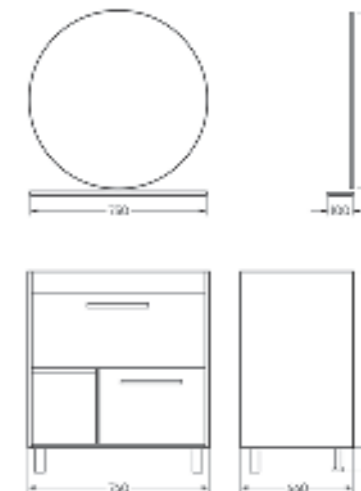

Мебельный комплект
Инфинити 76 венге

Зеркало Ш 760 Г 145 В 800 мм / Вес нетто: 27 кг
Артикул: ZINF76

Тумба Ш 735 Г 360 В 780 мм / Вес нетто: 25 кг
Артикул: TINF76

Подходит для умывальников:
Infinity 76

Зеркало
75 с полкой
Тумба напольная под умывальник
Quadro 75 нельсон

Зеркало Ш 750 Г 100 В 750 мм / Вес нетто: 3 кг
Артикул: QDRSLMR75208F1

Тумба Ш 740 Г 460 В 820 мм / Вес нетто: 34 кг
Артикул: QDRSLCW75202F1

Подходит для умывальников:
Quadro 75

Мебельный комплект
Фреш 65 белый/лен
Зеркало 65 белый/лен

Зеркало Ш 650 В 700 мм / Вес нетто: 12 кг
Артикул: INFSLMR65017W1

Тумба Ш 615 Г 350 В 820 мм / Вес нетто: 30 кг
Артикул: INFSLCW65012F1

Мебельный комплект
Фреш 65 белый/серый
Зеркало 65 белый/серый

Зеркало Ш 650 В 700 мм / Вес нетто: 12 кг
Артикул: INFSLMR65187W1

Тумба Ш 615 Г 350 В 820 мм / Вес нетто: 30 кг
Артикул: INFSLCW65182F1

Подходит для умывальников: Infinity 65

Зеркало
75 с полкой
Тумба подвесная под умывальник
Quadro 75 нельсон

Зеркало Ш 750 Г 100 В 750 мм / Вес нетто: 3 кг
Артикул: QDRSLMR75208F1

Тумба Ш 740 Г 460 В 430 мм / Вес нетто: 27 кг
Артикул: QDRNPSCW75212W1

Подходит для умывальников:
Quadro 75

Мебельный комплект
STAR80 Дуб сонома

Зеркало Ш 800 Г 120 В 700 мм / Вес нетто: 13 кг
Артикул: QDRSLMR60208W1

Тумба Ш 800 Г 490 В 400 мм / Вес нетто: 28 кг
Артикул: QDRSLCW60201W1

Мебельный комплект
STAR80 бетон

Зеркало Ш 800 Г 120 В 700 мм / Вес нетто: 13 кг
Артикул: QDRSLMR60218W1

Тумба Ш 800 Г 490 В 400 мм / Вес нетто: 28 кг
Артикул: QDRSLCW60211W1

Подходит для умывальников: Quadro 60

Тумба для умывальника подвесная
QUADRO60

Ш 592 Г 451 В 500 мм
Артикул: QDRSLCW60011W1 / Вес нетто: 21 кг

Подходит для умывальников:
Quadro 60