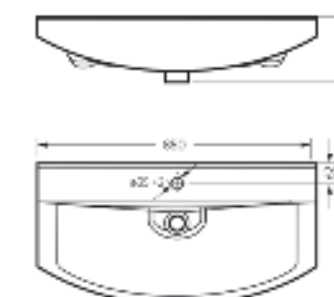

Артикул: WB.FN/Best/65-C/WHT.G

на тумбу

Мебельный умывальник
BEST 75

Ш 745 Г 430 В 202 мм / Вес брутто 22 кг

Артикул: WB.FN/Best/75-C/WHT.G

на тумбу

Мебельный умывальник
BEST 85

Ш 850 Г 433 В 194 мм / Вес брутто 22.83 кг