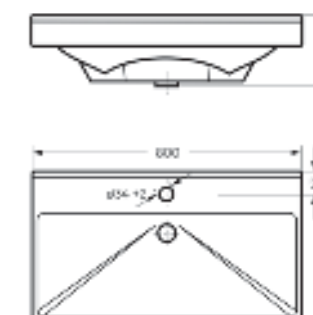

Мебельный умывальник
FEST 80

Ш 800 Г 450 В 220 мм / Вес брутто 25,75 кг

Артикул: WB.FN/Fest/80-C/WHT.G

на тумбу