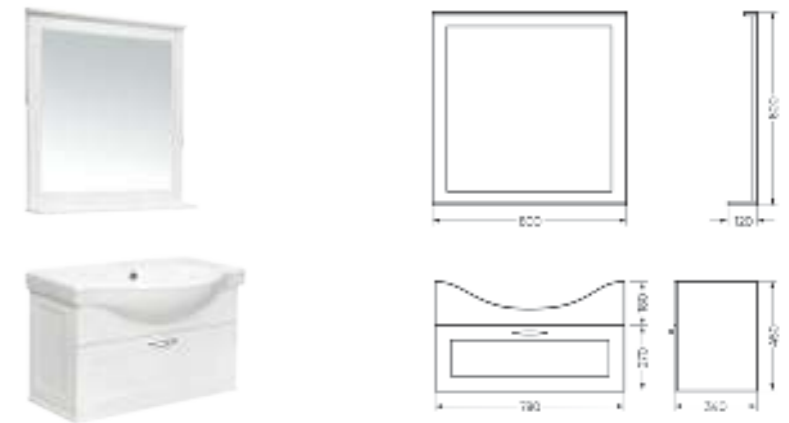

**Мебельный комплект
CLASSIC 80**

Зеркало Ш 800 Г 120 В 800 мм / Вес нетто: 15 кг
Артикул: CLSSLMR80018W1

Тумба Ш 780 Г 340 В 450 мм / Вес нетто: 23 кг
Артикул: CLSSLCW80011W1

Подходит для умывальников:
Classic 80