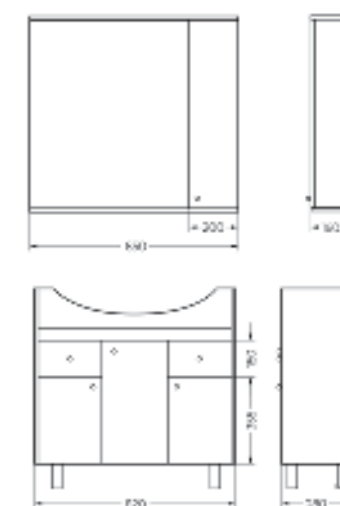

**Мебельный комплект
BEST 85**

Зеркало Ш 850 Г 160 В 800 мм / Вес нетто: 26 кг
Артикул: BSTSLMR85199W1

Тумба Ш 820 Г 280 В 820 мм / Вес нетто: 29 кг
Артикул: BSTSLCW851911F1