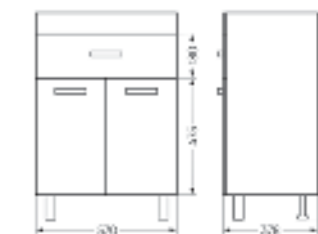

Тумба для умывальника напольная **FEST 60**

Ш 570 Г 378 В 840 мм / Вес нетто: 23 кг
Артикул: FSTSLCW600111F1

Подходит для умывальников:
Fest 60