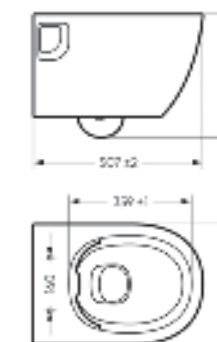

Унитаз подвесной
ART RIMLESS SLIM

Ш 363 Г 507 В 377 мм / Вес брутто 22.57 кг

Межосевое расстояние для монтажа
на систему инсталляции – 180 мм

Артикул: WC.WH/Art/SlimDM.Rim/WHT.G

- **sanita crystal**
- **антистекс**
- **безободочная чаша**
- **микрорифл**
- **slip up**
- **тонкое сиденье**

NEW
PRODUCT