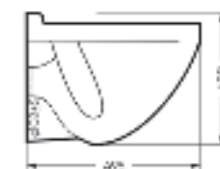

антизблеск

каскадный
смыть

микрорифт

clip up

Коллекция

Max

Надежная классика

Унитаз-компакт MAX создан в традиционной форме, которая стала уже классической. Надежная и практичная модель MAX сочетает в себе эргономичность, функциональность и простоту.