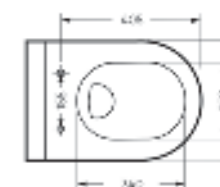

Подвесной унитаз ATTICA

Ш 345 Г 495 В 400 мм / Вес брутто 17,80 кг

Межосевое расстояние для монтажа
на систему инсталляции – 230 мм

Варианты цвета сиденья под заказ

Артикул: WC.WH/Attica/DM/WHT.G

sanita crystal

антизблеск

каскадный
смыть

микрорифт

clip up